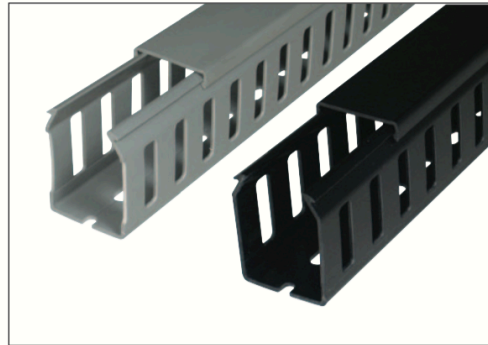

Cable trunking

GF-DIN-C-A12/8

Cable trunking SES with slots and base punching

GF-DIN-C-A12/8

GF-DIN-C-A12/8

Material:	Rigid PVC quality 9051 LF
Colour:	grey RAL7030 - black
Operating temperatures:	-5 to +65°C
Volume resistivity:	10 ¹⁵ Ω.cm
Dielectric strength:	15 kV/mm
Specifications:	V0 UL94
Standard length:	2 meters
Double sided adhesive:	upon request
Minimum delivery:	1 complete packing (with lids)

Example for order:

Colours:	grey	black	code group	detail article	code colour
	013	010	0845	XXXXXX	XXXX

type	trunking art. no.	m	outside dim.		cables per trunking (filling 50%)			lids (alone)		
			H mm	W mm	1 mm ²	1,5 mm ²	2,5 mm ²	art. no.	m	
GF-DIN-C-A12/8	37,5x 25	0845 0046 ***	48	35,5	23	44	36	30	0845 0640 ***	48
GF-DIN-C-A12/8	37,5x 37,5	0845 0056 ***	24	35,5	35,5	74	61	51	0845 0645 ***	24
GF-DIN-C-A12/8	37,5x 50	0845 0066 ***	24	35,5	48	105	86	72	0845 0650 ***	24
GF-DIN-C-A12/8	50 x 25	0845 0136 ***	48	48	23	62	51	42	0845 0640 ***	48
GF-DIN-C-A12/8	50 x 37,5	0845 0146 ***	24	48	35,5	104	85	71	0845 0645 ***	24
GF-DIN-C-A12/8	50 x 50	0845 0166 ***	24	48	48	146	120	100	0845 0650 ***	24
GF-DIN-C-A12/8	50 x 75	0845 0167 ***	24	48	73	230	189	158	0845 0655 ***	24
GF-DIN-C-A12/8	50 x100	0845 0168 ***	12	48	98	315	259	216	0845 0630 ***	12
GF-DIN-C-A12/8	50 x125	0845 0169 ***	12	48	123	399	328	274	0845 0665 ***	12
GF-DIN-C-A12/8	75 x 25	0845 0216 ***	48	73	25	101	83	69	0845 0640 ***	48
GF-DIN-C-A12/8	75 x 37,5	0845 0226 ***	24	73	35,5	161	132	111	0845 0645 ***	24
GF-DIN-C-A12/8	75 x 50	0845 0236 ***	24	73	48	227	186	156	0845 0650 ***	24
GF-DIN-C-A12/8	75 x 75	0845 0246 ***	24	73	73	358	294	246	0845 0655 ***	24
GF-DIN-C-A12/8	75 x100	0845 0256 ***	12	73	98	489	402	336	0845 0630 ***	12
GF-DIN-C-A12/8	75 x125	0845 0266 ***	12	73	123	620	509	426	0845 0665 ***	12

GF-DIN-C-A12/8

Cable trunking SES with slots and base punching

GF-DIN-C-A12/8

GF-DIN-C-A12/8