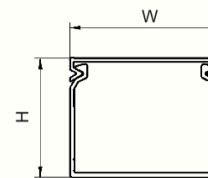

Cable trunking

GF-DIN-C-A12/8

Cable trunking SES with slots and base punching

GF-DIN-C-A12/8

GF-DIN-C-A12/8

Material:	Rigid PVC quality 9051 LF
Colour:	grey RAL7030 - black
Operating temperatures:	-5 to +65°C
Volume resistivity:	10 ¹⁵ Ω.cm
Dielectric strength:	15 kV/mm
Specifications:	V0 UL94
Standard length:	2 meters
Double sided adhesive:	upon request
Minimum delivery:	1 complete packing (with lids)

Example for order:

Colours:	grey	black	code group	detail article	code colour
	013	010	0845	XXXXXX	XXXX

type	trunking art. no.	m	outside dim.		cables per trunking (filling 50%)			lids (alone)		
			H mm	W mm	1 mm ²	1,5 mm ²	2,5 mm ²	art. no.	m	
GF-DIN-C-A12/8	37,5x 25	0845 0046 ***	48	35,5	23	44	36	30	0845 0640 ***	48
GF-DIN-C-A12/8	37,5x 37,5	0845 0056 ***	24	35,5	35,5	74	61	51	0845 0645 ***	24
GF-DIN-C-A12/8	37,5x 50	0845 0066 ***	24	35,5	48	105	86	72	0845 0650 ***	24
GF-DIN-C-A12/8	50 x 25	0845 0136 ***	48	48	23	62	51	42	0845 0640 ***	48
GF-DIN-C-A12/8	50 x 37,5	0845 0146 ***	24	48	35,5	104	85	71	0845 0645 ***	24
GF-DIN-C-A12/8	50 x 50	0845 0166 ***	24	48	48	146	120	100	0845 0650 ***	24
GF-DIN-C-A12/8	50 x 75	0845 0167 ***	24	48	73	230	189	158	0845 0655 ***	24
GF-DIN-C-A12/8	50 x100	0845 0168 ***	12	48	98	315	259	216	0845 0630 ***	12
GF-DIN-C-A12/8	50 x125	0845 0169 ***	12	48	123	399	328	274	0845 0665 ***	12
GF-DIN-C-A12/8	75 x 25	0845 0216 ***	48	73	25	101	83	69	0845 0640 ***	48
GF-DIN-C-A12/8	75 x 37,5	0845 0226 ***	24	73	35,5	161	132	111	0845 0645 ***	24
GF-DIN-C-A12/8	75 x 50	0845 0236 ***	24	73	48	227	186	156	0845 0650 ***	24
GF-DIN-C-A12/8	75 x 75	0845 0246 ***	24	73	73	358	294	246	0845 0655 ***	24
GF-DIN-C-A12/8	75 x100	0845 0256 ***	12	73	98	489	402	336	0845 0630 ***	12
GF-DIN-C-A12/8	75 x125	0845 0266 ***	12	73	123	620	509	426	0845 0665 ***	12