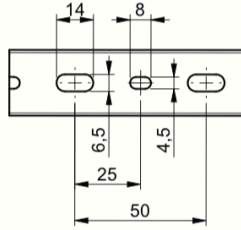

type	trunking art. no.	 m	outside dim.		cables per trunking (filling 50%)			lids (alone)		
			H mm	W mm	1 mm ²	1,5 mm ²	2,5 mm ²	art. no.	 m	
GN-A6/4	30 x 25	0839 0131 083	60	30	25	37	31	26	0839 0500 083	48
GN-A6/4	40 x 25	0839 0141 083	48	40	25	52	43	36	0839 0500 083	48
GN-A6/4	40 x 30	0839 0146 083	36	40	30	66	54	45	0839 0505 083	24
GN-A6/4	40 x 40	0839 0142 083	32	40	40	94	77	64	0839 0510 083	24
GN-A6/4	60 x 25	0839 0151 083	48	60	25	80	66	55	0839 0500 083	48
GN-A6/4	60 x 30	0839 0157 083	40	60	30	102	83	70	0839 0505 083	24
GN-A6/4	60 x 40	0839 0152 083	32	60	40	144	118	99	0839 0510 083	24
GN-A6/4	60 x 60	0839 0153 083	24	60	60	229	188	157	0839 0520 083	24
GN-A6/4	60 x 80	0839 0154 083	16	60	80	313	257	215	0839 0530 083	24
GN-A6/4	80 x 25	0839 0161 083	24	80	25	107	88	74	0839 0500 083	48
GN-A6/4	80 x 30	0839 0167 083	24	80	30	136	112	94	0839 0505 083	24
GN-A6/4	80 x 40	0839 0162 083	24	80	40	193	159	133	0839 0510 083	24
GN-A6/4	80 x 60	0839 0163 083	24	80	60	308	253	211	0839 0520 083	24
GN-A6/4	80 x 80	0839 0164 083	16	80	80	422	347	290	0839 0530 083	24
GN-A6/4	80 x 100	0839 0165 083	12	80	100	537	441	369	0839 0540 083	12
GN-A6/4	80 x 120	0839 0166 083	16	80	120	652	535	447	0839 0550 083	12
GN-A6/4	100 x 60	0839 0172 083	16	100	60	384	316	264	0839 0520 083	24
GN-A6/4	100 x 80	0839 0173 083	16	100	80	529	435	363	0839 0530 083	24
GN-A6/4	100 x 100	0839 0174 083	16	100	100	673	553	462	0839 0540 083	12

- C3/1-01
- C3/1-01
- C3/1-02
- C3/1-02
- C3/5-01
- C3/5-02
- C3/6-01
- C3/6-01
- D4/6-01

Cable trunking

GN-A6/4 blue

Cable trunking SES with slots and base punching

GN-A6/4

GN-A6/4 blue

H = 30 mm
H = 40 mm

W 25, 30, 40

H = 60 mm
H = 80 mm
H = 100 mm

W 25, 30, 40, 60

W 80, 100

Base punching to NF EN 50085

H (mm)	30	40	60	80	100
h1 (mm)	5	7	9	11	16