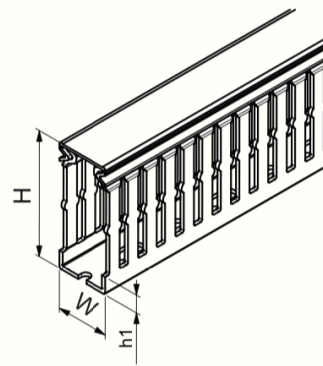

type	trunking art. no.	 m	outside dim.		cables per trunking (filling 50%)			lids (alone)		
			H mm	W mm	1 mm ²	1,5 mm ²	2,5 mm ²	art. no.	 m	
GN-A6/4	30 x 25	0839 0131 083	60	30	25	37	31	26	0839 0500 083	48
GN-A6/4	40 x 25	0839 0141 083	48	40	25	52	43	36	0839 0500 083	48
GN-A6/4	40 x 30	0839 0146 083	36	40	30	66	54	45	0839 0505 083	24
GN-A6/4	40 x 40	0839 0142 083	32	40	40	94	77	64	0839 0510 083	24
GN-A6/4	60 x 25	0839 0151 083	48	60	25	80	66	55	0839 0500 083	48
GN-A6/4	60 x 30	0839 0157 083	40	60	30	102	83	70	0839 0505 083	24
GN-A6/4	60 x 40	0839 0152 083	32	60	40	144	118	99	0839 0510 083	24
GN-A6/4	60 x 60	0839 0153 083	24	60	60	229	188	157	0839 0520 083	24
GN-A6/4	60 x 80	0839 0154 083	16	60	80	313	257	215	0839 0530 083	24
GN-A6/4	80 x 25	0839 0161 083	24	80	25	107	88	74	0839 0500 083	48
GN-A6/4	80 x 30	0839 0167 083	24	80	30	136	112	94	0839 0505 083	24
GN-A6/4	80 x 40	0839 0162 083	24	80	40	193	159	133	0839 0510 083	24
GN-A6/4	80 x 60	0839 0163 083	24	80	60	308	253	211	0839 0520 083	24
GN-A6/4	80 x 80	0839 0164 083	16	80	80	422	347	290	0839 0530 083	24
GN-A6/4	80 x 100	0839 0165 083	12	80	100	537	441	369	0839 0540 083	12
GN-A6/4	80 x 120	0839 0166 083	16	80	120	652	535	447	0839 0550 083	12
GN-A6/4	100 x 60	0839 0172 083	16	100	60	384	316	264	0839 0520 083	24
GN-A6/4	100 x 80	0839 0173 083	16	100	80	529	435	363	0839 0530 083	24
GN-A6/4	100 x 100	0839 0174 083	16	100	100	673	553	462	0839 0540 083	12

- C3/1-01
- C3/1-01
- C3/1-02
- C3/1-02
- C3/5-01
- C3/5-02
- C3/6-01
- C3/6-01
- D4/6-01

Cable trunking

GN-A6/4 blue

Cable trunking SES with slots and base punching

GN-A6/4

GN-A6/4 blue

H = 30 mm
H = 40 mm

W 25, 30, 40

H = 60 mm
H = 80 mm
H = 100 mm

W 25, 30, 40, 60

W 80, 100

Base punching to NF EN 50085

H (mm)	30	40	60	80	100
h1 (mm)	5	7	9	11	16