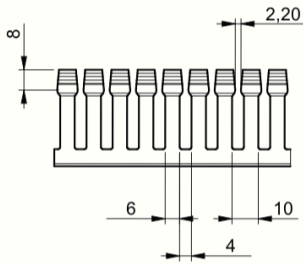

type	trunking art. no.	 m	outside dim.		cables per trunking (filling 50%)			lids (alone)		
			H mm	W mm	1 mm ²	1,5 mm ²	2,5 mm ²	art. no.	 m	
GN-A6/4	30 x 25	0839 0131 083	60	30	25	37	31	26	0839 0500 083	48
GN-A6/4	40 x 25	0839 0141 083	48	40	25	52	43	36	0839 0500 083	48
GN-A6/4	40 x 30	0839 0146 083	36	40	30	66	54	45	0839 0505 083	24
GN-A6/4	40 x 40	0839 0142 083	32	40	40	94	77	64	0839 0510 083	24
GN-A6/4	60 x 25	0839 0151 083	48	60	25	80	66	55	0839 0500 083	48
GN-A6/4	60 x 30	0839 0157 083	40	60	30	102	83	70	0839 0505 083	24
GN-A6/4	60 x 40	0839 0152 083	32	60	40	144	118	99	0839 0510 083	24
GN-A6/4	60 x 60	0839 0153 083	24	60	60	229	188	157	0839 0520 083	24
GN-A6/4	60 x 80	0839 0154 083	16	60	80	313	257	215	0839 0530 083	24
GN-A6/4	80 x 25	0839 0161 083	24	80	25	107	88	74	0839 0500 083	48
GN-A6/4	80 x 30	0839 0167 083	24	80	30	136	112	94	0839 0505 083	24
GN-A6/4	80 x 40	0839 0162 083	24	80	40	193	159	133	0839 0510 083	24
GN-A6/4	80 x 60	0839 0163 083	24	80	60	308	253	211	0839 0520 083	24
GN-A6/4	80 x 80	0839 0164 083	16	80	80	422	347	290	0839 0530 083	24
GN-A6/4	80 x 100	0839 0165 083	12	80	100	537	441	369	0839 0540 083	12
GN-A6/4	80 x 120	0839 0166 083	16	80	120	652	535	447	0839 0550 083	12
GN-A6/4	100 x 60	0839 0172 083	16	100	60	384	316	264	0839 0520 083	24
GN-A6/4	100 x 80	0839 0173 083	16	100	80	529	435	363	0839 0530 083	24
GN-A6/4	100 x 100	0839 0174 083	16	100	100	673	553	462	0839 0540 083	12

- C3/1-01
- C3/1-01
- C3/1-02
- C3/1-02
- C3/5-01
- C3/5-02
- C3/6-01
- C3/6-01
- D4/6-01

Cable trunking

GN-A6/4 blue

Cable trunking SES with slots and base punching

GN-A6/4

GN-A6/4 blue

H = 30 mm
H = 40 mm

W 25, 30, 40

H = 60 mm
H = 80 mm
H = 100 mm

W 25, 30, 40, 60

W 80, 100

Base punching to NF EN 50085

H (mm)	30	40	60	80	100
h1 (mm)	5	7	9	11	16