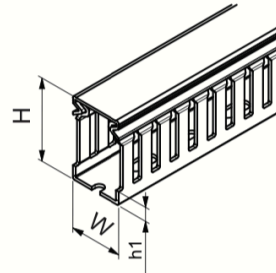

type	trunking art. no.	 m	outside dim.		cables per trunking (filling 50%)			lids (alone)		
			H mm	W mm	1 mm ²	1,5 mm ²	2,5 mm ²	art. no.	 m	
GN-A6/4	30 x 25	0839 0131 083	60	30	25	37	31	26	0839 0500 083	48
GN-A6/4	40 x 25	0839 0141 083	48	40	25	52	43	36	0839 0500 083	48
GN-A6/4	40 x 30	0839 0146 083	36	40	30	66	54	45	0839 0505 083	24
GN-A6/4	40 x 40	0839 0142 083	32	40	40	94	77	64	0839 0510 083	24
GN-A6/4	60 x 25	0839 0151 083	48	60	25	80	66	55	0839 0500 083	48
GN-A6/4	60 x 30	0839 0157 083	40	60	30	102	83	70	0839 0505 083	24
GN-A6/4	60 x 40	0839 0152 083	32	60	40	144	118	99	0839 0510 083	24
GN-A6/4	60 x 60	0839 0153 083	24	60	60	229	188	157	0839 0520 083	24
GN-A6/4	60 x 80	0839 0154 083	16	60	80	313	257	215	0839 0530 083	24
GN-A6/4	80 x 25	0839 0161 083	24	80	25	107	88	74	0839 0500 083	48
GN-A6/4	80 x 30	0839 0167 083	24	80	30	136	112	94	0839 0505 083	24
GN-A6/4	80 x 40	0839 0162 083	24	80	40	193	159	133	0839 0510 083	24
GN-A6/4	80 x 60	0839 0163 083	24	80	60	308	253	211	0839 0520 083	24
GN-A6/4	80 x 80	0839 0164 083	16	80	80	422	347	290	0839 0530 083	24
GN-A6/4	80 x 100	0839 0165 083	12	80	100	537	441	369	0839 0540 083	12
GN-A6/4	80 x 120	0839 0166 083	16	80	120	652	535	447	0839 0550 083	12
GN-A6/4	100 x 60	0839 0172 083	16	100	60	384	316	264	0839 0520 083	24
GN-A6/4	100 x 80	0839 0173 083	16	100	80	529	435	363	0839 0530 083	24
GN-A6/4	100 x 100	0839 0174 083	16	100	100	673	553	462	0839 0540 083	12

- C3/1-01
- C3/1-01
- C3/1-02
- C3/1-02
- C3/5-01
- C3/5-02
- C3/6-01
- C3/6-01
- D4/6-01

Cable trunking

GN-A6/4 blue

Cable trunking SES with slots and base punching

GN-A6/4

GN-A6/4 blue

H = 30 mm
H = 40 mm

W 25, 30, 40

H = 60 mm
H = 80 mm
H = 100 mm

W 25, 30, 40, 60

W 80, 100

Base punching to NF EN 50085

H (mm)	30	40	60	80	100
h1 (mm)	5	7	9	11	16