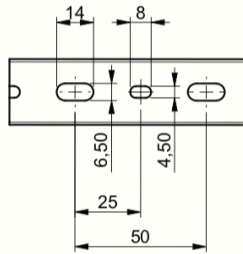

type	trunking art. no.	 m	outside dim.		cables per trunking (filling 50%)			lids (alone)		
			H mm	W mm	1 mm ²	1,5 mm ²	2,5 mm ²	art. no.	 m	
GN-A6/4	30 x 25	0839 0131 083	60	30	25	37	31	26	0839 0500 083	48
GN-A6/4	40 x 25	0839 0141 083	48	40	25	52	43	36	0839 0500 083	48
GN-A6/4	40 x 30	0839 0146 083	36	40	30	66	54	45	0839 0505 083	24
GN-A6/4	40 x 40	0839 0142 083	32	40	40	94	77	64	0839 0510 083	24
GN-A6/4	60 x 25	0839 0151 083	48	60	25	80	66	55	0839 0500 083	48
GN-A6/4	60 x 30	0839 0157 083	40	60	30	102	83	70	0839 0505 083	24
GN-A6/4	60 x 40	0839 0152 083	32	60	40	144	118	99	0839 0510 083	24
GN-A6/4	60 x 60	0839 0153 083	24	60	60	229	188	157	0839 0520 083	24
GN-A6/4	60 x 80	0839 0154 083	16	60	80	313	257	215	0839 0530 083	24
GN-A6/4	80 x 25	0839 0161 083	24	80	25	107	88	74	0839 0500 083	48
GN-A6/4	80 x 30	0839 0167 083	24	80	30	136	112	94	0839 0505 083	24
GN-A6/4	80 x 40	0839 0162 083	24	80	40	193	159	133	0839 0510 083	24
GN-A6/4	80 x 60	0839 0163 083	24	80	60	308	253	211	0839 0520 083	24
GN-A6/4	80 x 80	0839 0164 083	16	80	80	422	347	290	0839 0530 083	24
GN-A6/4	80 x 100	0839 0165 083	12	80	100	537	441	369	0839 0540 083	12
GN-A6/4	80 x 120	0839 0166 083	16	80	120	652	535	447	0839 0550 083	12
GN-A6/4	100 x 60	0839 0172 083	16	100	60	384	316	264	0839 0520 083	24
GN-A6/4	100 x 80	0839 0173 083	16	100	80	529	435	363	0839 0530 083	24
GN-A6/4	100 x 100	0839 0174 083	16	100	100	673	553	462	0839 0540 083	12

- C3/1-01
- C3/1-01
- C3/1-02
- C3/1-02
- C3/5-01
- C3/5-02
- C3/6-01
- C3/6-01
- D4/6-01

Cable trunking

GN-A6/4 blue

Cable trunking SES with slots and base punching

GN-A6/4

GN-A6/4 blue

H = 30 mm
H = 40 mm

W 25, 30, 40

H = 60 mm
H = 80 mm
H = 100 mm

W 25, 30, 40, 60

W 80, 100

Base punching to NF EN 50085

H (mm)	30	40	60	80	100
h1 (mm)	5	7	9	11	16