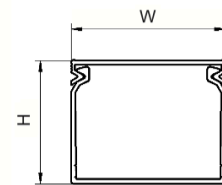

type	trunking art. no.	 m	outside dim.		cables per trunking (filling 50%)			lids (alone)		
			H mm	W mm	1 mm ²	1,5 mm ²	2,5 mm ²	art. no.	 m	
GN-A6/4	30 x 25	0839 0131 083	60	30	25	37	31	26	0839 0500 083	48
GN-A6/4	40 x 25	0839 0141 083	48	40	25	52	43	36	0839 0500 083	48
GN-A6/4	40 x 30	0839 0146 083	36	40	30	66	54	45	0839 0505 083	24
GN-A6/4	40 x 40	0839 0142 083	32	40	40	94	77	64	0839 0510 083	24
GN-A6/4	60 x 25	0839 0151 083	48	60	25	80	66	55	0839 0500 083	48
GN-A6/4	60 x 30	0839 0157 083	40	60	30	102	83	70	0839 0505 083	24
GN-A6/4	60 x 40	0839 0152 083	32	60	40	144	118	99	0839 0510 083	24
GN-A6/4	60 x 60	0839 0153 083	24	60	60	229	188	157	0839 0520 083	24
GN-A6/4	60 x 80	0839 0154 083	16	60	80	313	257	215	0839 0530 083	24
GN-A6/4	80 x 25	0839 0161 083	24	80	25	107	88	74	0839 0500 083	48
GN-A6/4	80 x 30	0839 0167 083	24	80	30	136	112	94	0839 0505 083	24
GN-A6/4	80 x 40	0839 0162 083	24	80	40	193	159	133	0839 0510 083	24
GN-A6/4	80 x 60	0839 0163 083	24	80	60	308	253	211	0839 0520 083	24
GN-A6/4	80 x 80	0839 0164 083	16	80	80	422	347	290	0839 0530 083	24
GN-A6/4	80 x 100	0839 0165 083	12	80	100	537	441	369	0839 0540 083	12
GN-A6/4	80 x 120	0839 0166 083	16	80	120	652	535	447	0839 0550 083	12
GN-A6/4	100 x 60	0839 0172 083	16	100	60	384	316	264	0839 0520 083	24
GN-A6/4	100 x 80	0839 0173 083	16	100	80	529	435	363	0839 0530 083	24
GN-A6/4	100 x 100	0839 0174 083	16	100	100	673	553	462	0839 0540 083	12

W 25, 30, 40

H = 60 mm
H = 80 mm
H = 100 mm

W 25, 30, 40, 60

W 80, 100

Base punching to NF EN 50085

H (mm)	30	40	60	80	100
h1 (mm)	5	7	9	11	16