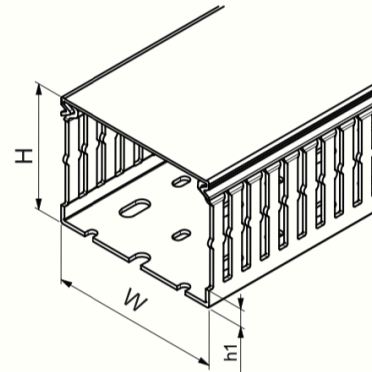

type	trunking art. no.	 m	outside dim.		cables per trunking (filling 50%)			lids (alone)		
			H mm	W mm	1 mm ²	1,5 mm ²	2,5 mm ²	art. no.	 m	
GN-A6/4	30 x 25	0839 0131 083	60	30	25	37	31	26	0839 0500 083	48
GN-A6/4	40 x 25	0839 0141 083	48	40	25	52	43	36	0839 0500 083	48
GN-A6/4	40 x 30	0839 0146 083	36	40	30	66	54	45	0839 0505 083	24
GN-A6/4	40 x 40	0839 0142 083	32	40	40	94	77	64	0839 0510 083	24
GN-A6/4	60 x 25	0839 0151 083	48	60	25	80	66	55	0839 0500 083	48
GN-A6/4	60 x 30	0839 0157 083	40	60	30	102	83	70	0839 0505 083	24
GN-A6/4	60 x 40	0839 0152 083	32	60	40	144	118	99	0839 0510 083	24
GN-A6/4	60 x 60	0839 0153 083	24	60	60	229	188	157	0839 0520 083	24
GN-A6/4	60 x 80	0839 0154 083	16	60	80	313	257	215	0839 0530 083	24
GN-A6/4	80 x 25	0839 0161 083	24	80	25	107	88	74	0839 0500 083	48
GN-A6/4	80 x 30	0839 0167 083	24	80	30	136	112	94	0839 0505 083	24
GN-A6/4	80 x 40	0839 0162 083	24	80	40	193	159	133	0839 0510 083	24
GN-A6/4	80 x 60	0839 0163 083	24	80	60	308	253	211	0839 0520 083	24
GN-A6/4	80 x 80	0839 0164 083	16	80	80	422	347	290	0839 0530 083	24
GN-A6/4	80 x 100	0839 0165 083	12	80	100	537	441	369	0839 0540 083	12
GN-A6/4	80 x 120	0839 0166 083	16	80	120	652	535	447	0839 0550 083	12
GN-A6/4	100 x 60	0839 0172 083	16	100	60	384	316	264	0839 0520 083	24
GN-A6/4	100 x 80	0839 0173 083	16	100	80	529	435	363	0839 0530 083	24
GN-A6/4	100 x 100	0839 0174 083	16	100	100	673	553	462	0839 0540 083	12

- C3/1-01
- C3/1-01
- C3/1-02
- C3/1-02
- C3/5-01
- C3/5-02
- C3/6-01
- C3/6-01
- D4/6-01

Cable trunking

GN-A6/4 blue

Cable trunking SES with slots and base punching

GN-A6/4

GN-A6/4 blue

H = 30 mm
H = 40 mm

W 25, 30, 40

H = 60 mm
H = 80 mm
H = 100 mm

W 25, 30, 40, 60

W 80, 100

Base punching to NF EN 50085

H (mm)	30	40	60	80	100
h1 (mm)	5	7	9	11	16