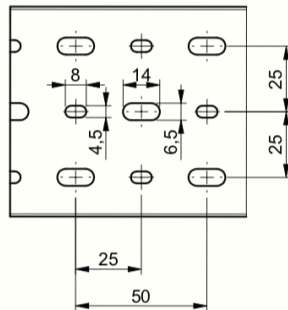

type	trunking art. no.	 m	outside dim.		cables per trunking (filling 50%)			lids (alone)		
			H mm	W mm	1 mm ²	1,5 mm ²	2,5 mm ²	art. no.	 m	
GN-A6/4	30 x 25	0839 0131 083	60	30	25	37	31	26	0839 0500 083	48
GN-A6/4	40 x 25	0839 0141 083	48	40	25	52	43	36	0839 0500 083	48
GN-A6/4	40 x 30	0839 0146 083	36	40	30	66	54	45	0839 0505 083	24
GN-A6/4	40 x 40	0839 0142 083	32	40	40	94	77	64	0839 0510 083	24
GN-A6/4	60 x 25	0839 0151 083	48	60	25	80	66	55	0839 0500 083	48
GN-A6/4	60 x 30	0839 0157 083	40	60	30	102	83	70	0839 0505 083	24
GN-A6/4	60 x 40	0839 0152 083	32	60	40	144	118	99	0839 0510 083	24
GN-A6/4	60 x 60	0839 0153 083	24	60	60	229	188	157	0839 0520 083	24
GN-A6/4	60 x 80	0839 0154 083	16	60	80	313	257	215	0839 0530 083	24
GN-A6/4	80 x 25	0839 0161 083	24	80	25	107	88	74	0839 0500 083	48
GN-A6/4	80 x 30	0839 0167 083	24	80	30	136	112	94	0839 0505 083	24
GN-A6/4	80 x 40	0839 0162 083	24	80	40	193	159	133	0839 0510 083	24
GN-A6/4	80 x 60	0839 0163 083	24	80	60	308	253	211	0839 0520 083	24
GN-A6/4	80 x 80	0839 0164 083	16	80	80	422	347	290	0839 0530 083	24
GN-A6/4	80 x 100	0839 0165 083	12	80	100	537	441	369	0839 0540 083	12
GN-A6/4	80 x 120	0839 0166 083	16	80	120	652	535	447	0839 0550 083	12
GN-A6/4	100 x 60	0839 0172 083	16	100	60	384	316	264	0839 0520 083	24
GN-A6/4	100 x 80	0839 0173 083	16	100	80	529	435	363	0839 0530 083	24
GN-A6/4	100 x 100	0839 0174 083	16	100	100	673	553	462	0839 0540 083	12

W 25, 30, 40

H = 60 mm
H = 80 mm
H = 100 mm

W 25, 30, 40, 60

W 80, 100

Base punching to NF EN 50085

H (mm)	30	40	60	80	100
h1 (mm)	5	7	9	11	16