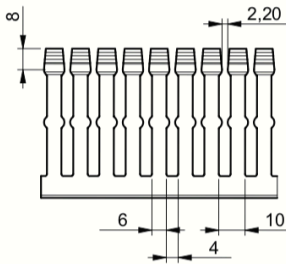

type	trunking art. no.	 m	outside dim.		cables per trunking (filling 50%)			lids (alone)		
			H mm	W mm	1 mm ²	1,5 mm ²	2,5 mm ²	art. no.	 m	
GN-A6/4	30 x 25	0839 0131 083	60	30	25	37	31	26	0839 0500 083	48
GN-A6/4	40 x 25	0839 0141 083	48	40	25	52	43	36	0839 0500 083	48
GN-A6/4	40 x 30	0839 0146 083	36	40	30	66	54	45	0839 0505 083	24
GN-A6/4	40 x 40	0839 0142 083	32	40	40	94	77	64	0839 0510 083	24
GN-A6/4	60 x 25	0839 0151 083	48	60	25	80	66	55	0839 0500 083	48
GN-A6/4	60 x 30	0839 0157 083	40	60	30	102	83	70	0839 0505 083	24
GN-A6/4	60 x 40	0839 0152 083	32	60	40	144	118	99	0839 0510 083	24
GN-A6/4	60 x 60	0839 0153 083	24	60	60	229	188	157	0839 0520 083	24
GN-A6/4	60 x 80	0839 0154 083	16	60	80	313	257	215	0839 0530 083	24
GN-A6/4	80 x 25	0839 0161 083	24	80	25	107	88	74	0839 0500 083	48
GN-A6/4	80 x 30	0839 0167 083	24	80	30	136	112	94	0839 0505 083	24
GN-A6/4	80 x 40	0839 0162 083	24	80	40	193	159	133	0839 0510 083	24
GN-A6/4	80 x 60	0839 0163 083	24	80	60	308	253	211	0839 0520 083	24
GN-A6/4	80 x 80	0839 0164 083	16	80	80	422	347	290	0839 0530 083	24
GN-A6/4	80 x 100	0839 0165 083	12	80	100	537	441	369	0839 0540 083	12
GN-A6/4	80 x 120	0839 0166 083	16	80	120	652	535	447	0839 0550 083	12
GN-A6/4	100 x 60	0839 0172 083	16	100	60	384	316	264	0839 0520 083	24
GN-A6/4	100 x 80	0839 0173 083	16	100	80	529	435	363	0839 0530 083	24
GN-A6/4	100 x 100	0839 0174 083	16	100	100	673	553	462	0839 0540 083	12

- C3/1-01
- C3/1-01
- C3/1-02
- C3/1-02
- C3/5-01
- C3/5-02
- C3/6-01
- C3/6-01
- D4/6-01

Cable trunking

GN-A6/4 blue

Cable trunking SES with slots and base punching

GN-A6/4

GN-A6/4 blue

H = 30 mm
H = 40 mm

W 25, 30, 40

H = 60 mm
H = 80 mm
H = 100 mm

W 25, 30, 40, 60

W 80, 100

Base punching to NF EN 50085

H (mm)	30	40	60	80	100
h1 (mm)	5	7	9	11	16